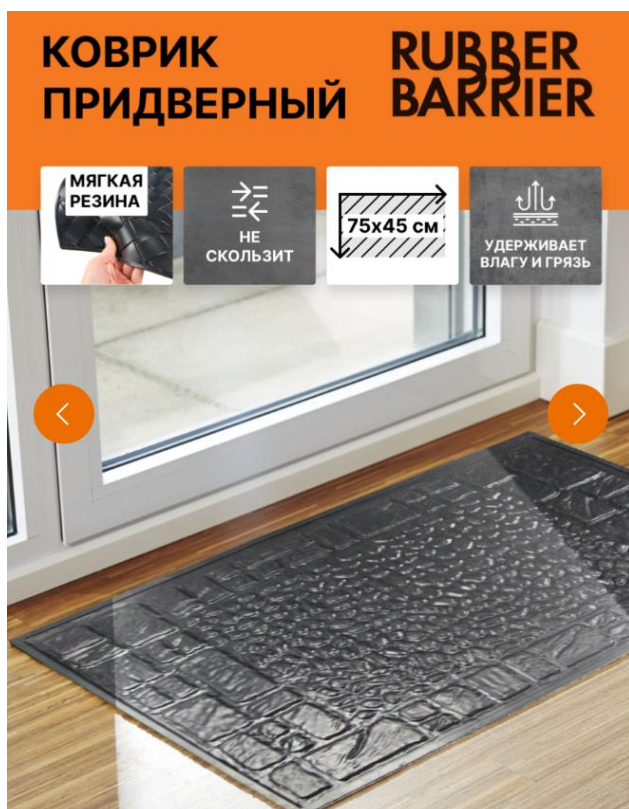

Материал: резина
Размер 45*75 см
Ширина коврика 5 мм.
Цвет черный.
Вес коврика 2 кг

Представляем новую коллекцию резиновых придверных ковриков с 3D — рисунком.
Коврики изготовлены из эластичной резины.
Подходят для входных групп жилых и коммерческих помещений.
Эффективно удерживают влагу и грязь. Стойкость к истиранию — высокая.
Не требуют особого ухода и идеально подходят для любых погодных условий.