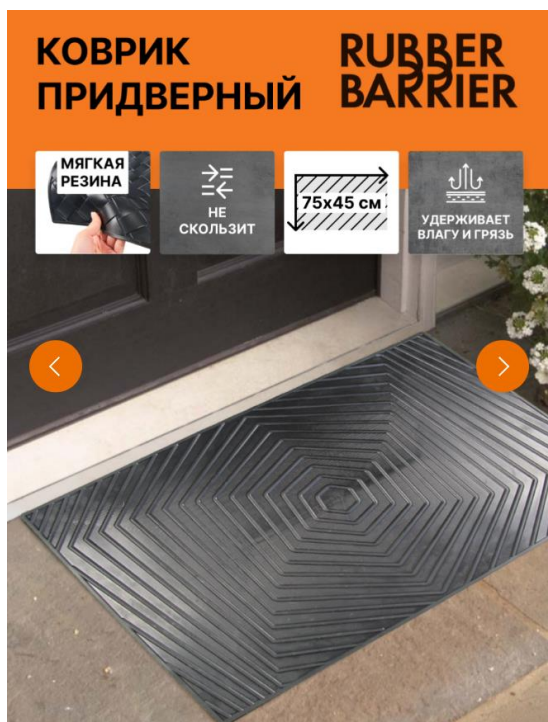

## Придверный коврик с 3D-рисунком “Паутина”

Материал: резина  
Размер 45\*75 см  
Ширина коврика 5 мм.  
Цвет черный.  
Вес коврика 2 кг

Представляем новую коллекцию резиновых придверных ковриков с 3D — рисунком.  
Коврики изготовлены из эластичной резины.  
Подходят для входных групп жилых и коммерческих помещений.  
Эффективно удерживают влагу и грязь. Стойкость к истиранию — высокая.  
Не требуют особого ухода и идеально подходят для любых погодных условий.