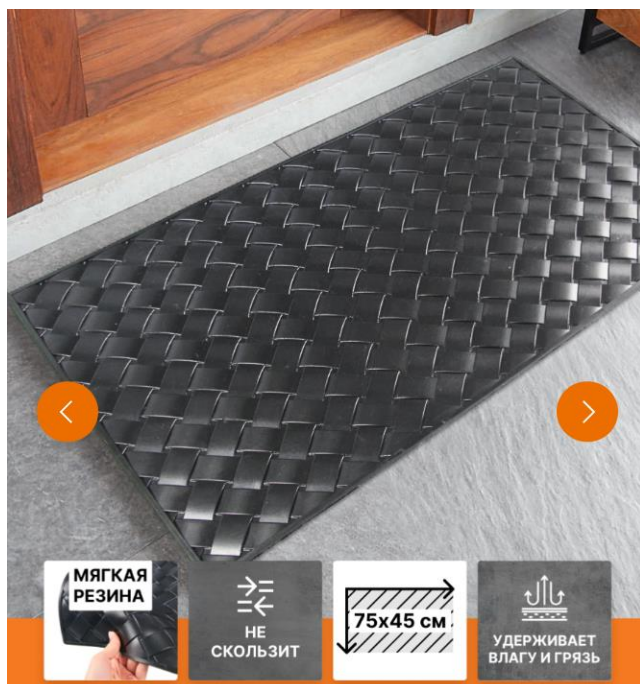

Россия +7(495)268-04-70

Казахстан +(727)345-47-04

Беларусь +(375)257-127-884

Узбекистан +998(71)205-18-59

Киргизия +996(312)96-26-47

эл.почта: rau@nt-rt.ru || сайт: <https://rubberbarrier.nt-rt.ru/>

Придверный коврик с 3D-рисунком “Плетенный”

Материал: резина

Размер 45*75 см

Ширина коврика 5 мм.

Цвет черный.

Вес коврика 2 кг

Представляем новую коллекцию резиновых придверных ковриков с 3D — рисунком.

Коврики изготовлены из эластичной резины.

Подходят для входных групп жилых и коммерческих помещений.