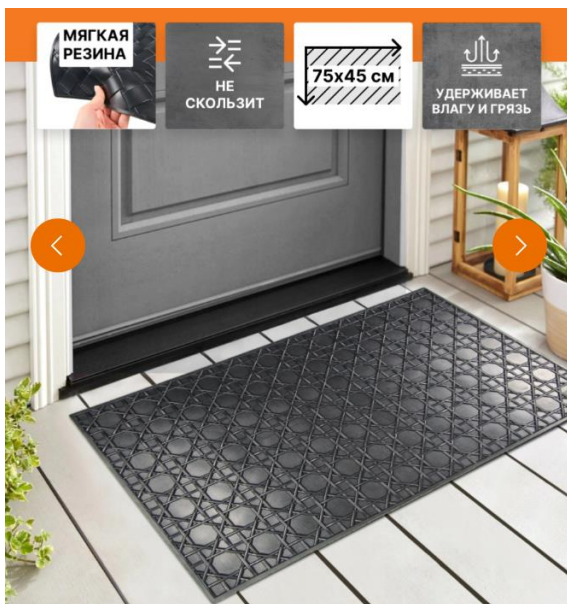

Материал: резина
Размер 45*75 см
Ширина коврика 5 мм.
Цвет черный.
Вес коврика 2 кг

Представляем новую коллекцию резиновых придверных ковриков с 3D — рисунком.

Коврики изготовлены из эластичной резины.

Подходят для входных групп жилых и коммерческих помещений.