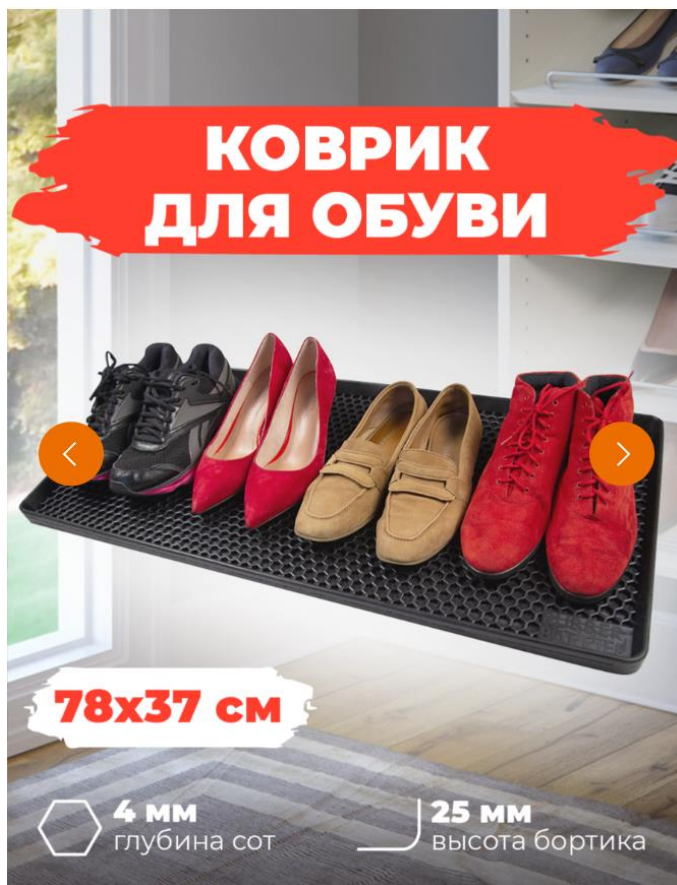

## Лоток для обуви

Размер 78x37 см

Материал: резина

Три пары обуви 36-46

Глубина 4мм

Высота 25 мм

Резиновый лоток для обуви вмещает 2-4 взрослые пары обуви в зависимости от размера поддона. Специальные соты-ячейки коврика, глубиной 4 мм надёжно задерживают капли воды и снега, грязь, мусор и песок.