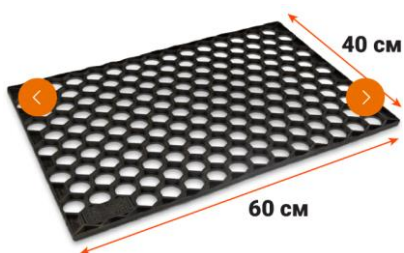

Материал: резина

Размеры 40*60 см

Толщина коврика 16 мм.

Вес коврика 1,5 кг.

Коврик входной с противоскользящей поверхностью с обеих сторон и отверстиями для дренажа. Изготовлен из эластичной резины. Края изделия не загибаются, надёжно удерживается на любом покрытии пола. Благодаря шипам на обратной стороне коврик фиксируется и не скользит. Не рассышается и не выгорает на солнце, сохраняет первоначальную форму и цвет. Подходит для помещений с постоянной влажностью, для ванной, душа или бани, для мест с высокой проходимостью. Разработан с учётом погодных условий и климата России, устойчив к реагентам. Покрытие устанавливается на крыльце и входных группах. Защищает пол, очищает обувь входящих в помещение людей от слякоти, мокрого снега, пыли, песка.

Грязезащитный ячеистый коврик

Материал: резина

Размеры 50*80 см

Толщина коврика 16 мм.

Вес коврика 1,5 кг.

Коврик входной с противоскользящей поверхностью с обеих сторон и отверстиями для дренажа. Изготовлен из эластичной резины. Края изделия не загибаются, надёжно удерживается на любом покрытии пола. Благодаря шипам на обратной стороне коврик фиксируется и не скользит. Не рассышается и не выгорает на солнце, сохраняет первоначальную форму и цвет. Подходит для помещений с постоянной влажностью, для ванной, душа или бани, для мест с высокой проходимостью. Разработан с учётом погодных условий и климата России, устойчив к реагентам. Покрытие устанавливается на крыльце и входных группах. Защищает пол, очищает обувь входящих в помещение людей от слякоти, мокрого снега, пыли, песка.