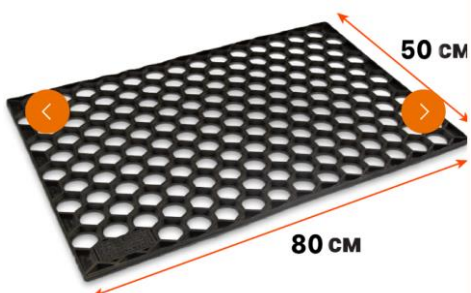

Материал: резина

Размеры 40*60 см

Толщина коврика 16 мм.

Вес коврика 1,5 кг.

Коврик входной с противоскользящей поверхностью с обеих сторон и отверстиями для дренажа. Изготовлен из эластичной резины. Края изделия не загибаются, надёжно удерживается на любом покрытии пола. Благодаря шипам на обратной стороне коврик фиксируется и не скользит. Не рассышается и не выгорает на солнце, сохраняет первоначальную форму и цвет. Подходит для помещений с постоянной влажностью, для ванной, душа или бани, для мест с высокой проходимостью. Разработан с учётом погодных условий и климата России, устойчив к реагентам. Покрытие устанавливается на крыльце и входных группах. Защищает пол, очищает обувь входящих в помещение людей от слякоти, мокрого снега, пыли, песка.

Грязезащитный ячеистый коврик

Материал: резина

Размеры 50*80 см

Толщина коврика 16 мм.

Вес коврика 1,5 кг.

Коврик входной с противоскользящей поверхностью с обеих сторон и отверстиями для дренажа. Изготовлен из эластичной резины. Края изделия не загибаются, надёжно удерживается на любом покрытии пола. Благодаря шипам на обратной стороне коврик фиксируется и не скользит. Не рассышается и не выгорает на солнце, сохраняет первоначальную форму и цвет. Подходит для помещений с постоянной влажностью, для ванной, душа или бани, для мест с высокой проходимостью. Разработан с учётом погодных условий и климата России, устойчив к реагентам. Покрытие устанавливается на крыльце и входных группах. Защищает пол, очищает обувь входящих в помещение людей от слякоти, мокрого снега, пыли, песка.